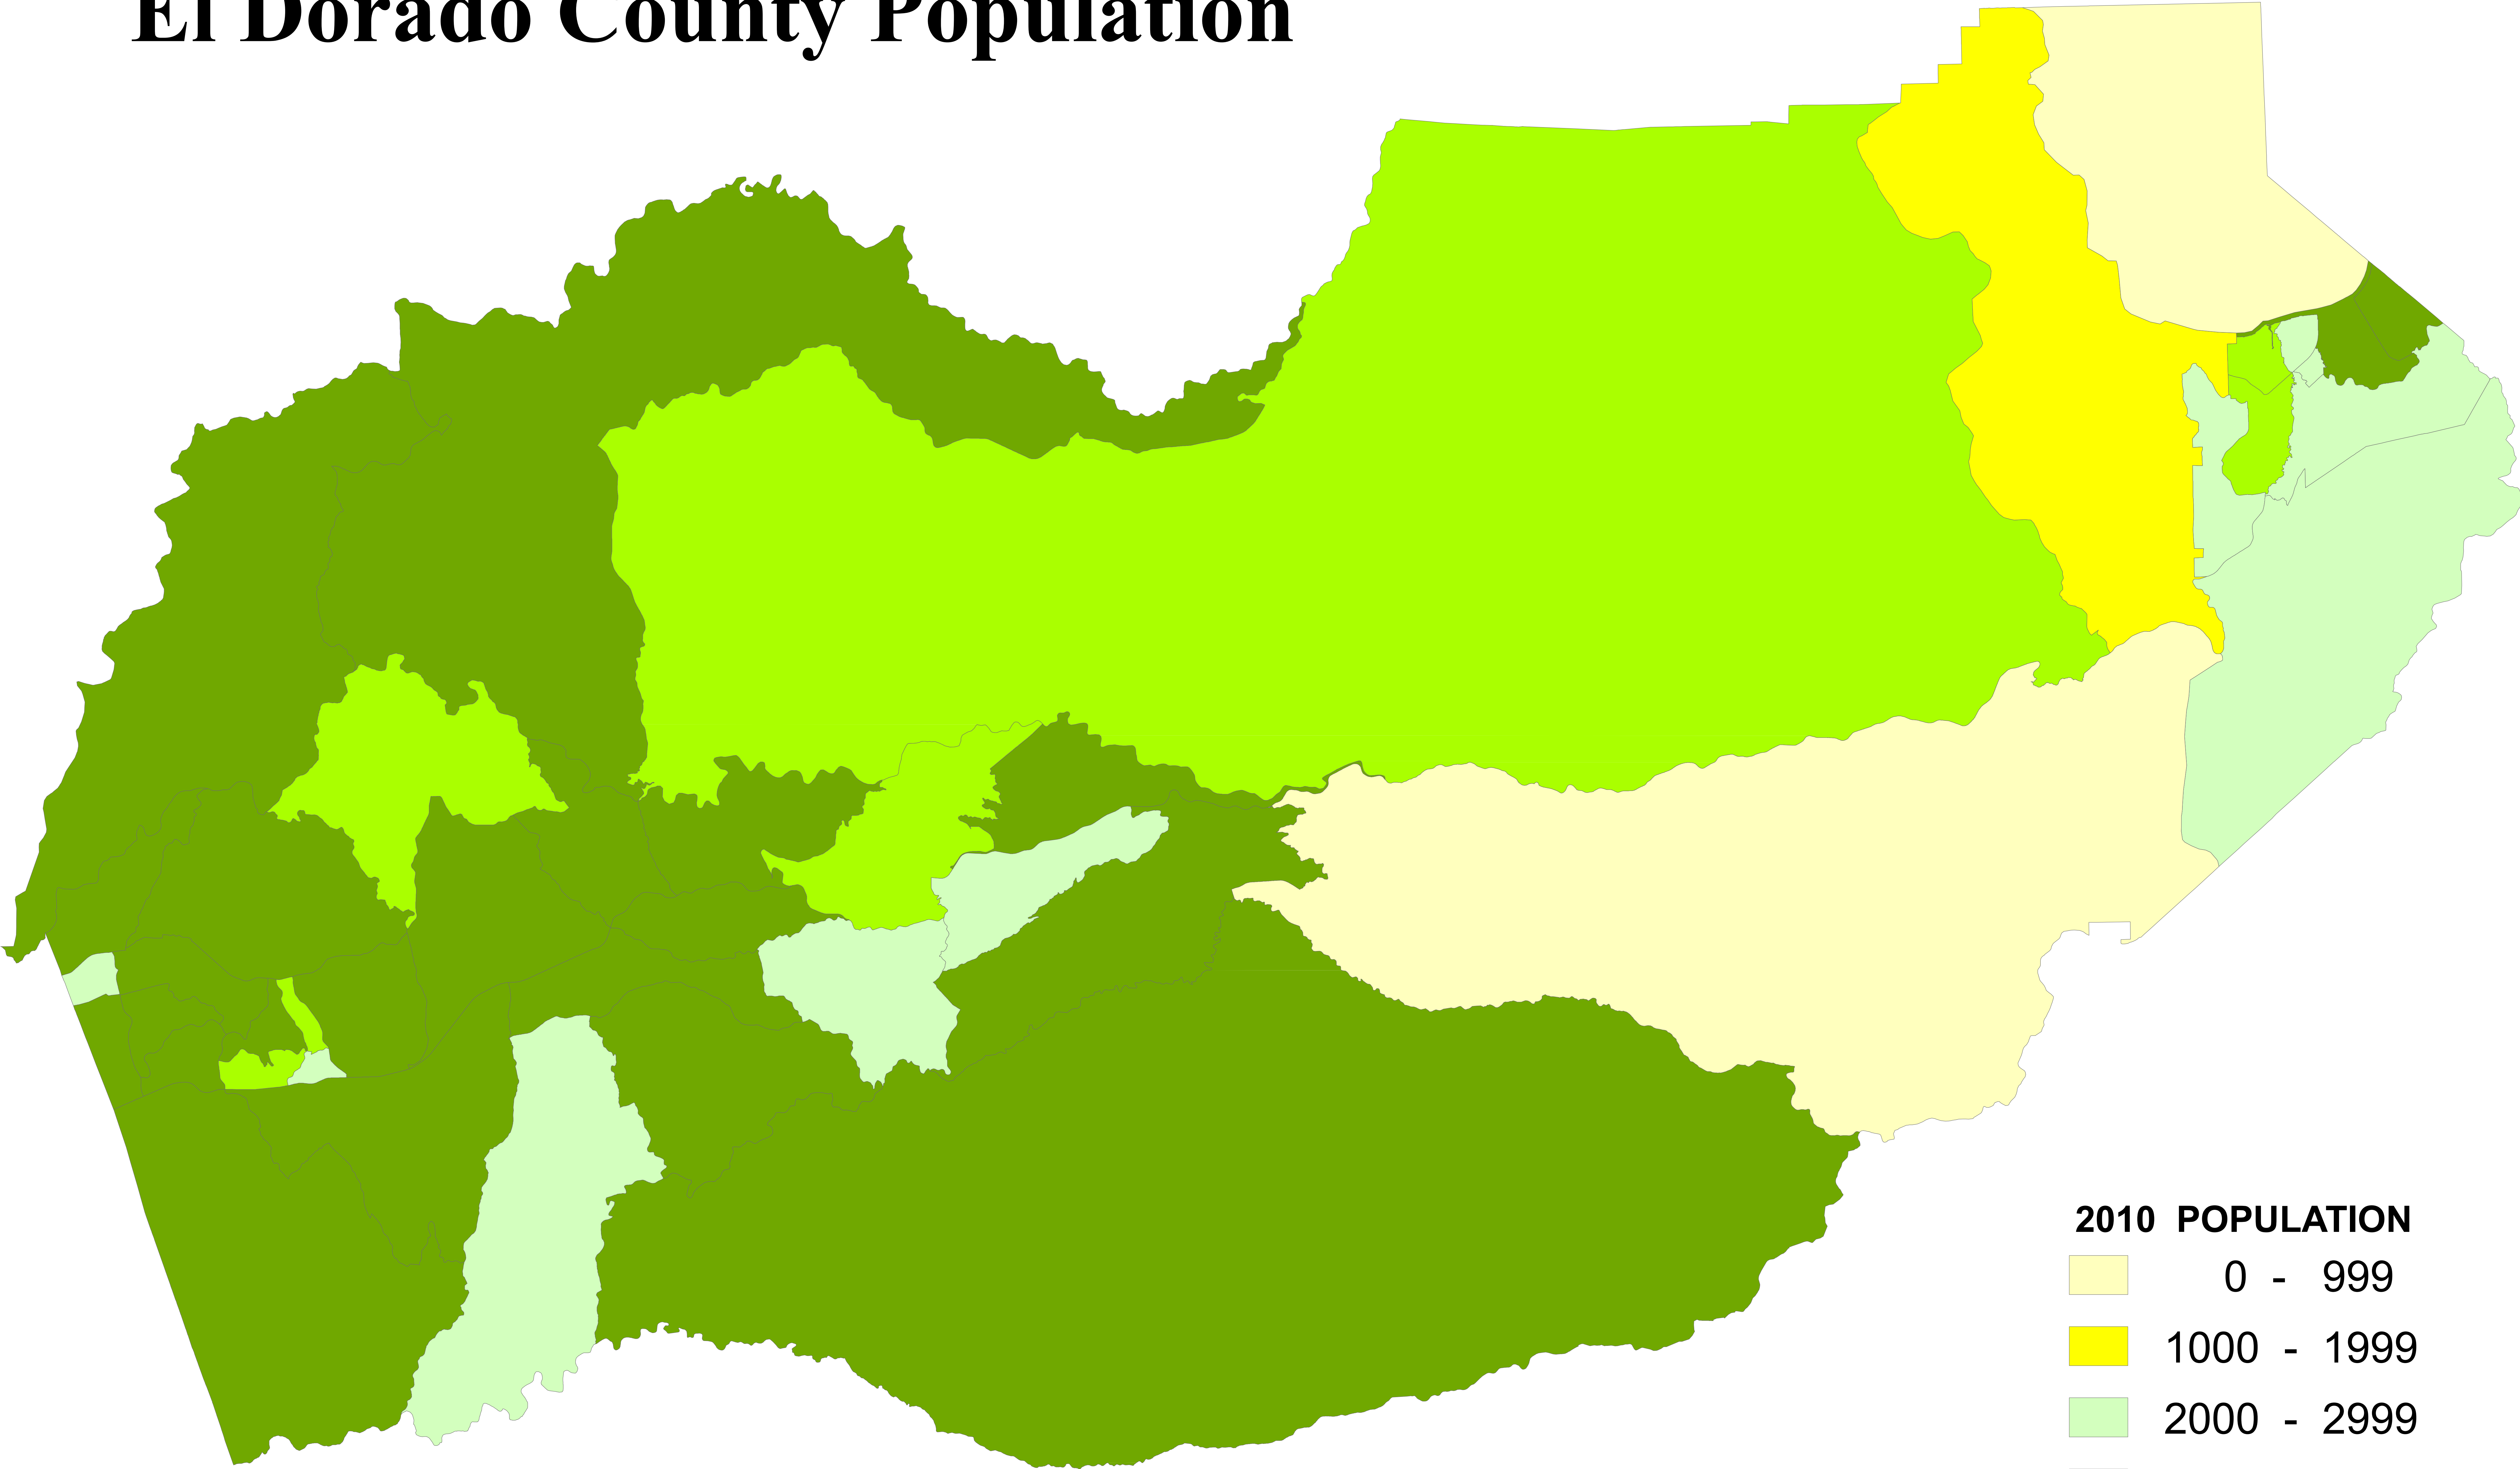

El Dorado County Population

2010 POPULATION

-  0 - 999
-  1000 - 1999
-  2000 - 2999
-  3000 - 3999
-  4000+